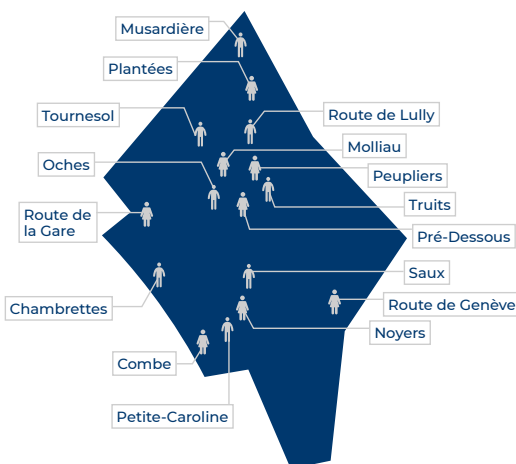

Ensemble pour Tolochenaz

QUI NOUS SOMMES

Le reflet de la population

Tolochenaz aujourd'hui, c'est :

- 50% de femmes et 50% d'hommes
- 30% d'étrangers
- 15% de « retraités » de plus de 65 ans
- 8% de jeunes adultes de moins de 25 ans
- 56% d'actifs de moins de 65 ans

La liste « Ensemble pour Tolochenaz » c'est :

- 19 femmes et 26 hommes
- 6 pays
- 49 ans en moyenne
- 4 candidats de moins de 20 ans
- Activités professionnelles variées

OÙ NOUS TROUVER

Près de chez vous